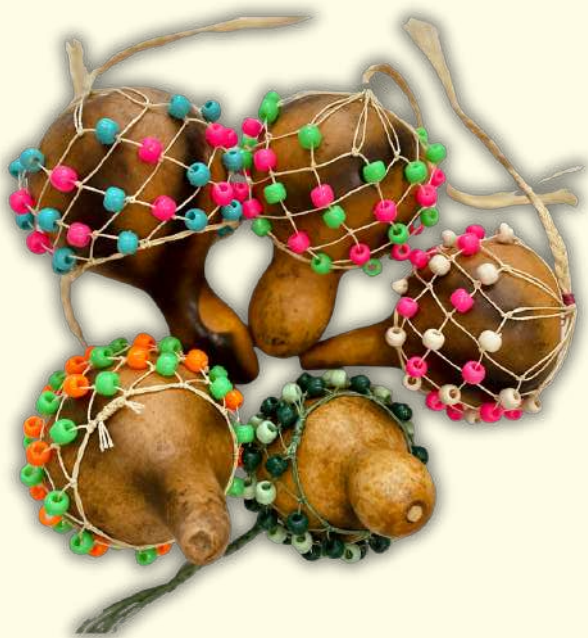

CÓD: SN1095

XEREQUE MONT

é um instrumento musical de percussão criado na África, e consiste de uma cabaça seca envolta por uma rede.

CÓD: SN1093

PASSARINHO ENCANTADO MONT

O passarinho é um instrumento musical em cerâmica, reproduz o seu som originário.

Kit com 3 passarinhos / Acompanha cordas.

CÓD: SN1094

PATINHO MONT

É um instrumento musical em madeira que emite o seu som originário.

Kit com 03 patinhos.