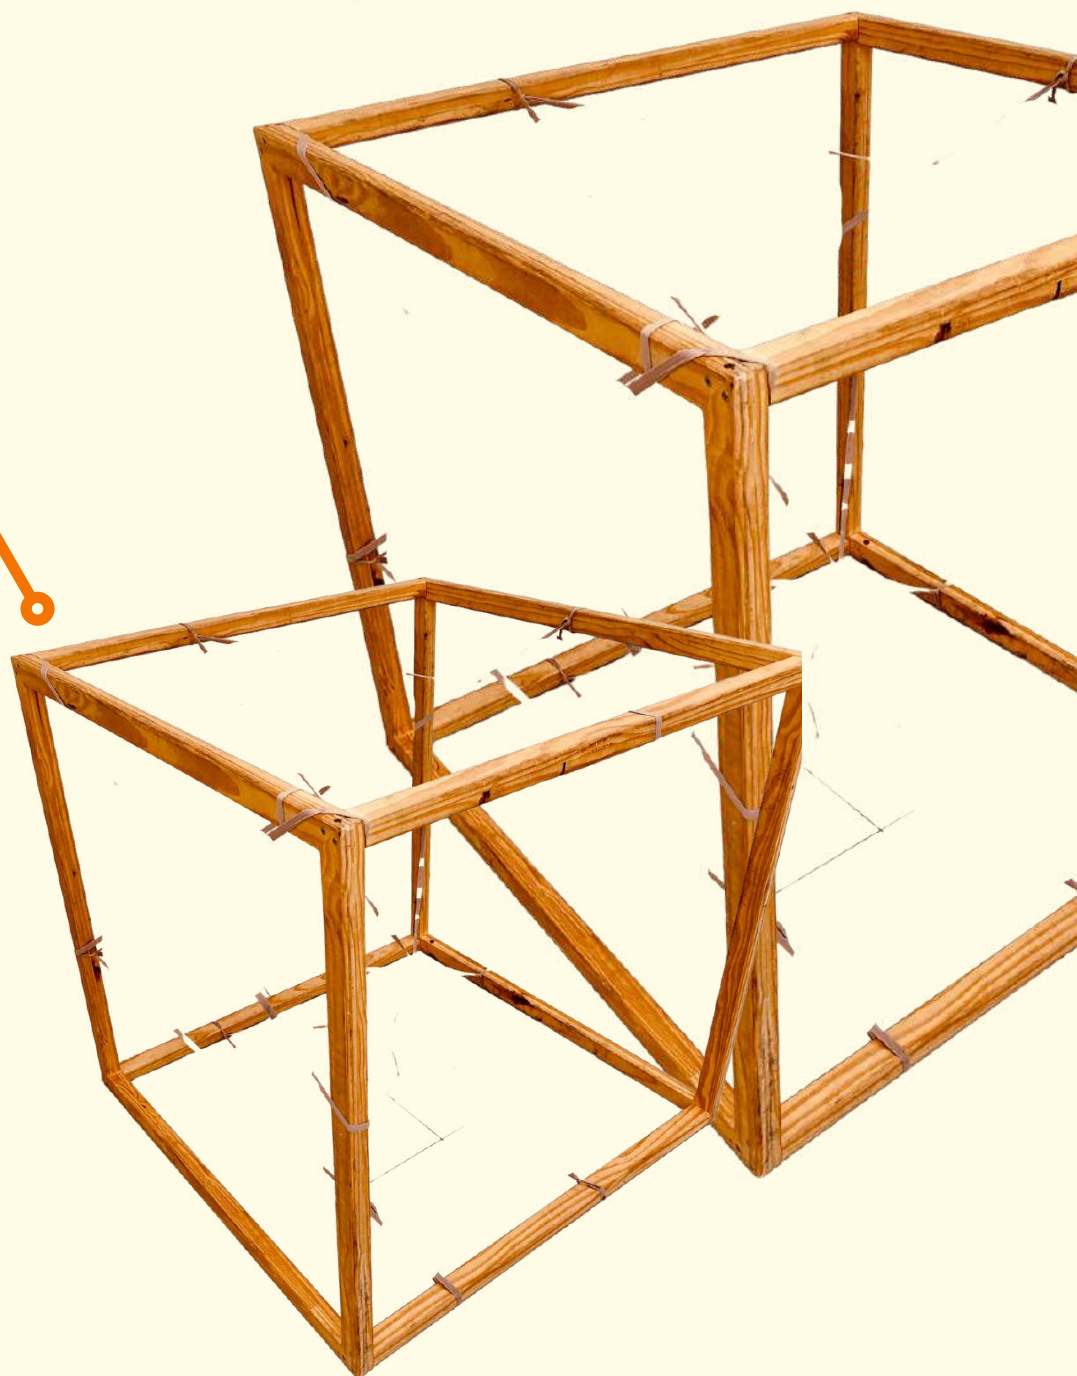

CÓD:AM1058

ESCORREGA DE MADEIRA

Composição:
Madeira de Pinus
com acabamento.
Tamanho:
140x50x80cm

CÓD:AM1059

CUBOS MONT

Composição:
Madeira de Pinus com
acabamento.
Dois cubos 90x90cm e
130x130cm

*todos os nossos produtos são feitos artesanalmente, podendo sofrer ligeiras variações em cores e veios da madeira.