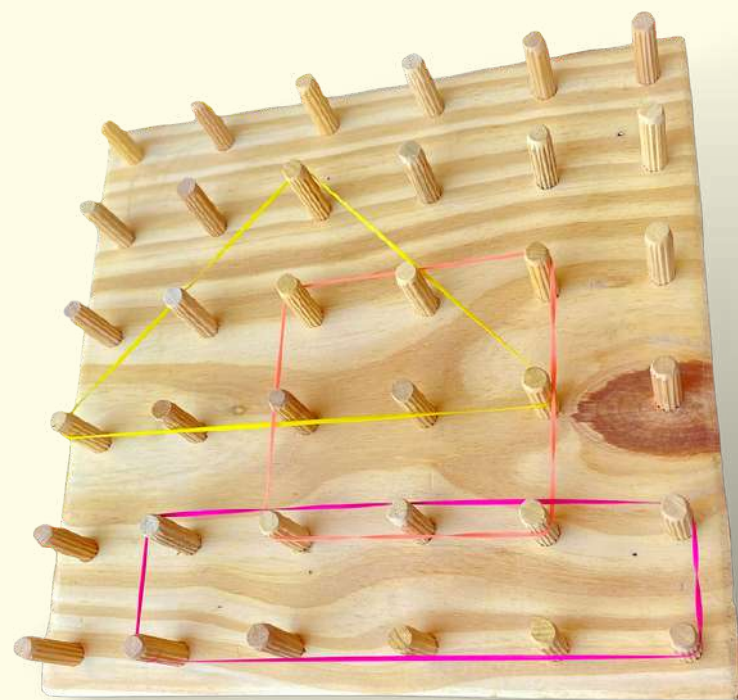

Composição:

5 arcos coloridos nas medidas de 20cmx37cm

CÓD: ED1095

GEOPLANO MONT

O geoplano é uma placa em madeira e o elástico é a ferramenta complementar, usado para "desenhar" sobre o geoplano.

Promove concentração e percepção de espaço, de cores e aguça a criatividade.

Composição: 1 geoplano em madeira de pinus com acabamento.

20 elásticos coloridos

CÓD: ED1080

KIT DE CONSTRUÇÃO COM 5 FERRAMENTAS

Desenvolve habilidades motoras finas, a solucionar problemas, etc.

Composição: 1 caixa de ferramentas, 1 Martelo, 1 chave de fenda, 1 régua, 1 chave de rosca, 1 serrote
Todas em madeira de pinus com acabamento.