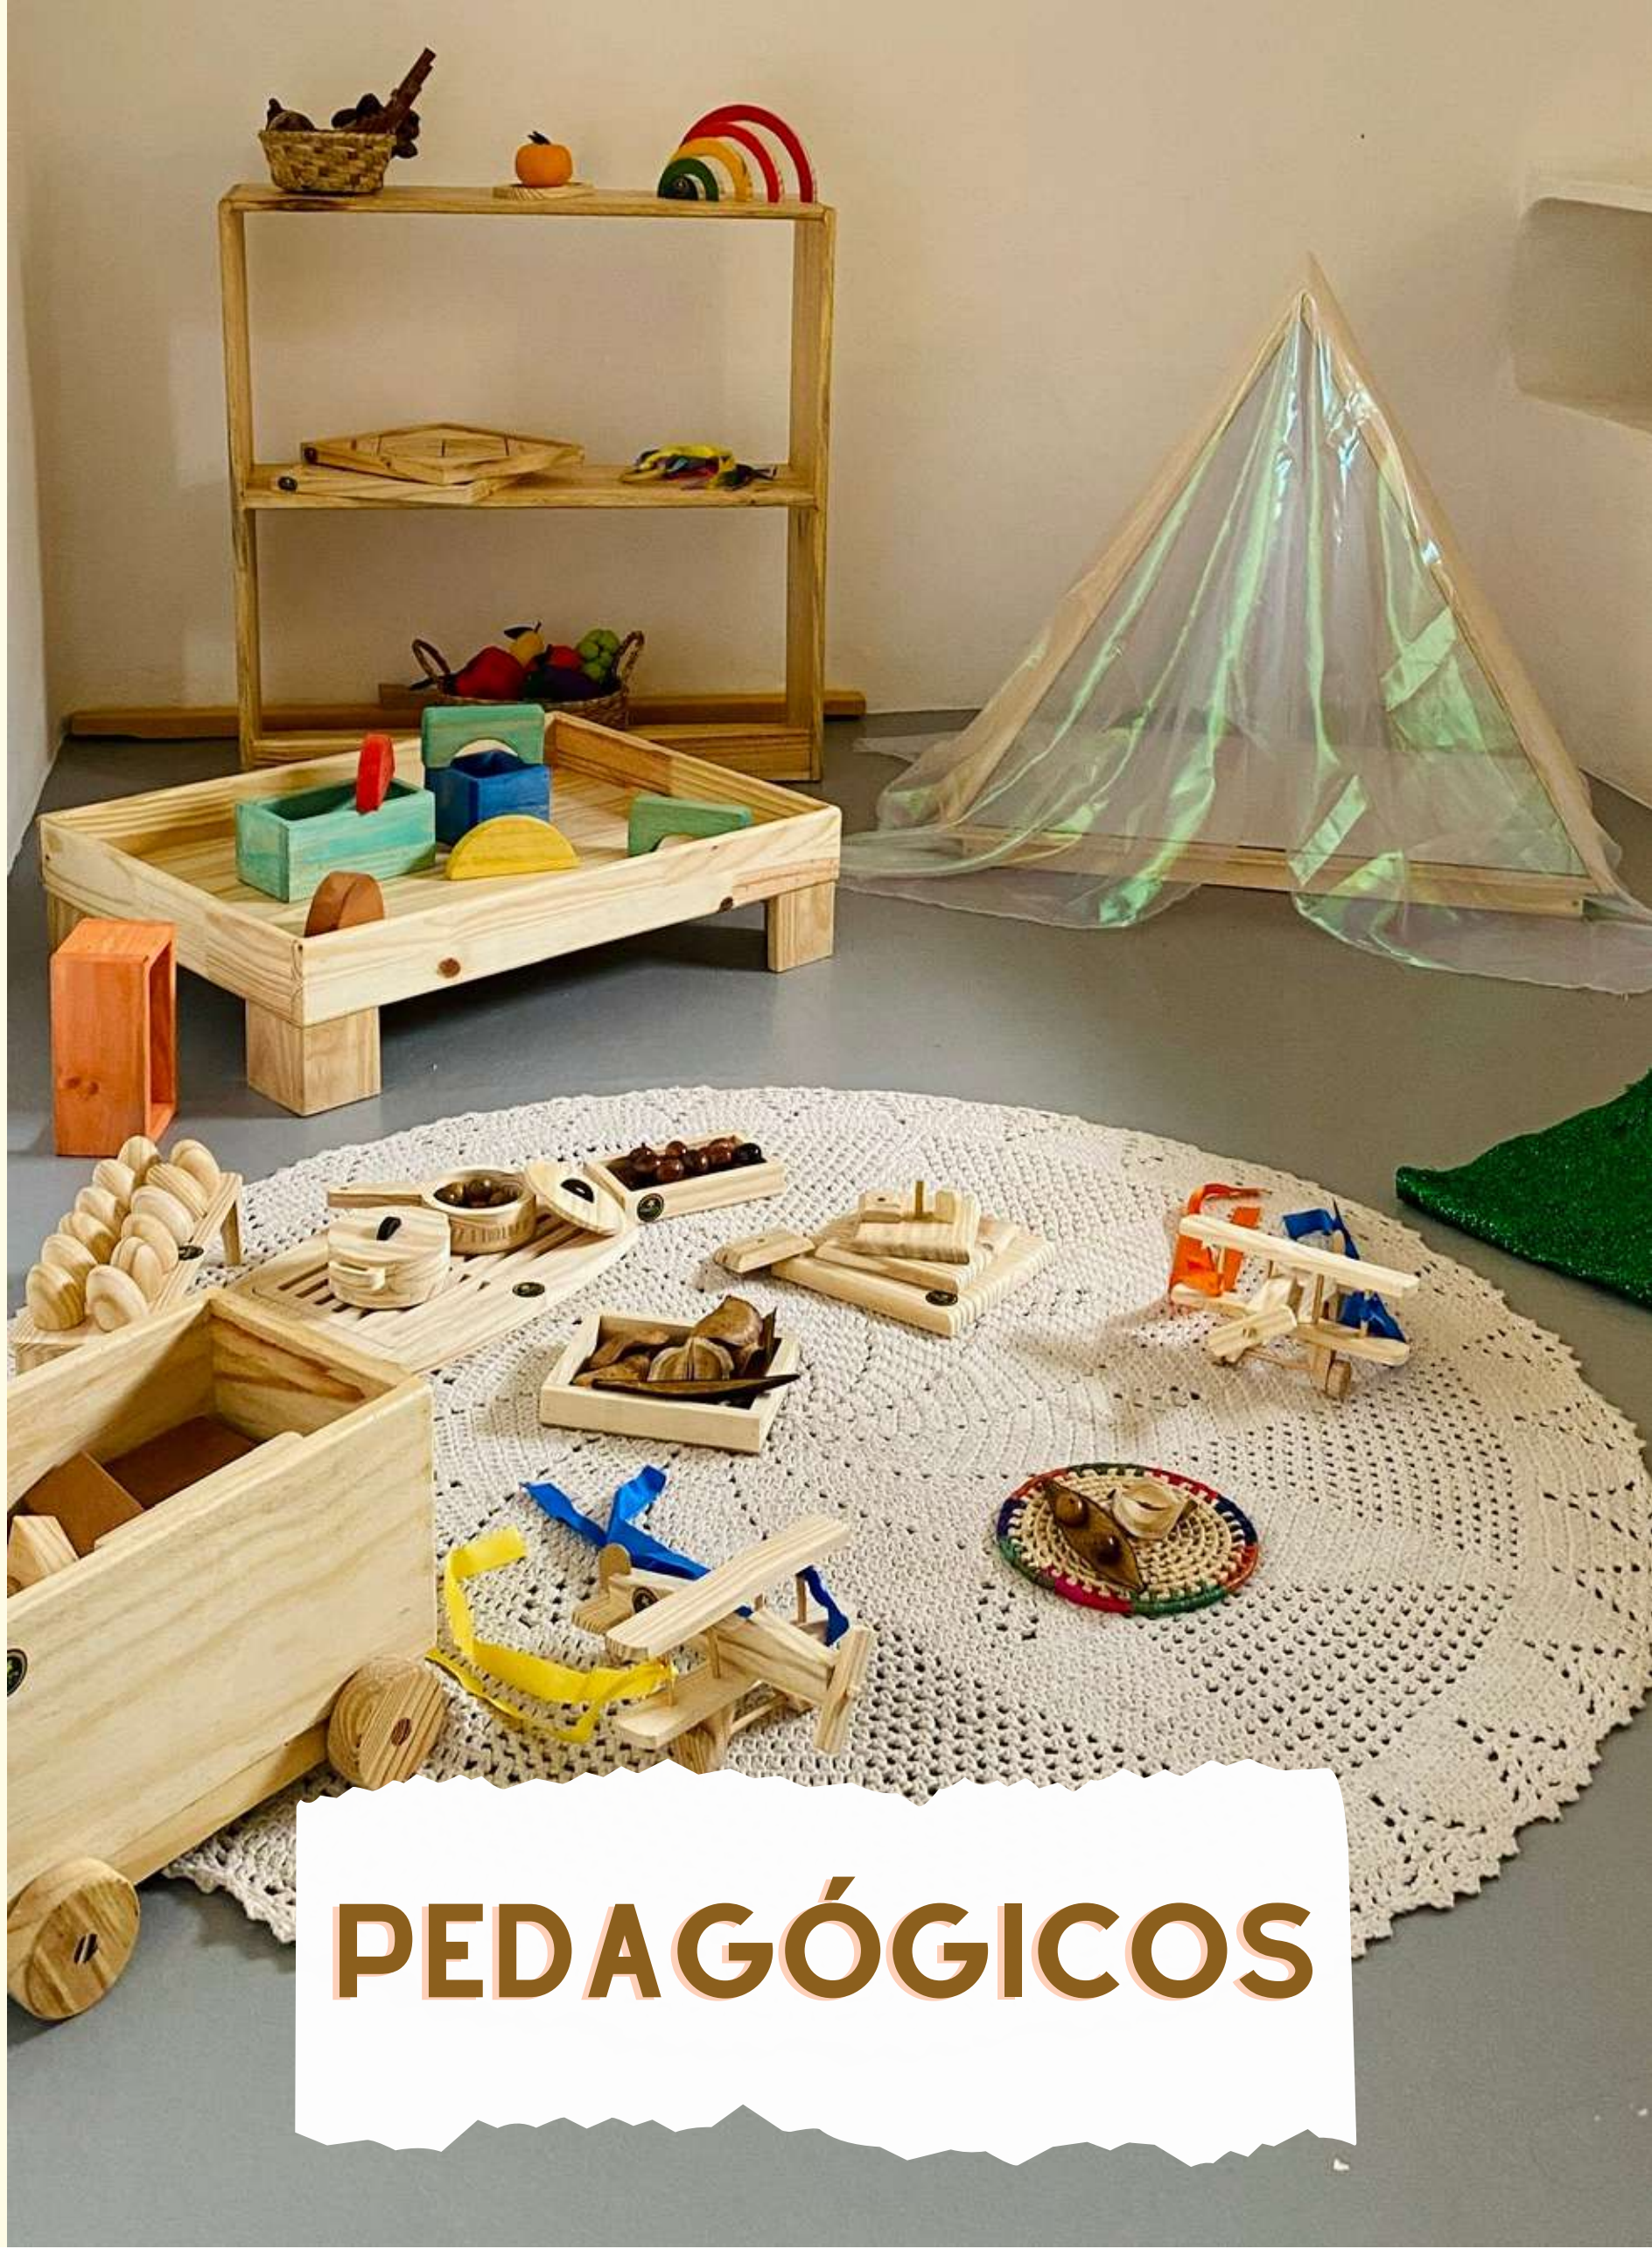

Kit com 3 passarinhos / Acompanha cordas.

CÓD: SN1094

PATINHO MONT

É um instrumento musical em madeira que emite o seu som originário.

Kit com 03 patinhos.

PEDAGÓGICOS

CÓD: PD1044

CAVALETE DE PINTURA TARSILA

Cavalete com quatro suportes para folhas, telas, pincéis e tintas.

Composição:

Feito em madeira de pinus com acabamento..

Tamanho: 100x80cm

CÓD: PD1047

ÁBACO MONT

Esse famoso solucionador de contas ajuda crianças a partir de 3 anos a desenvolver matemática, contagem e habilidades de raciocínio lógico.